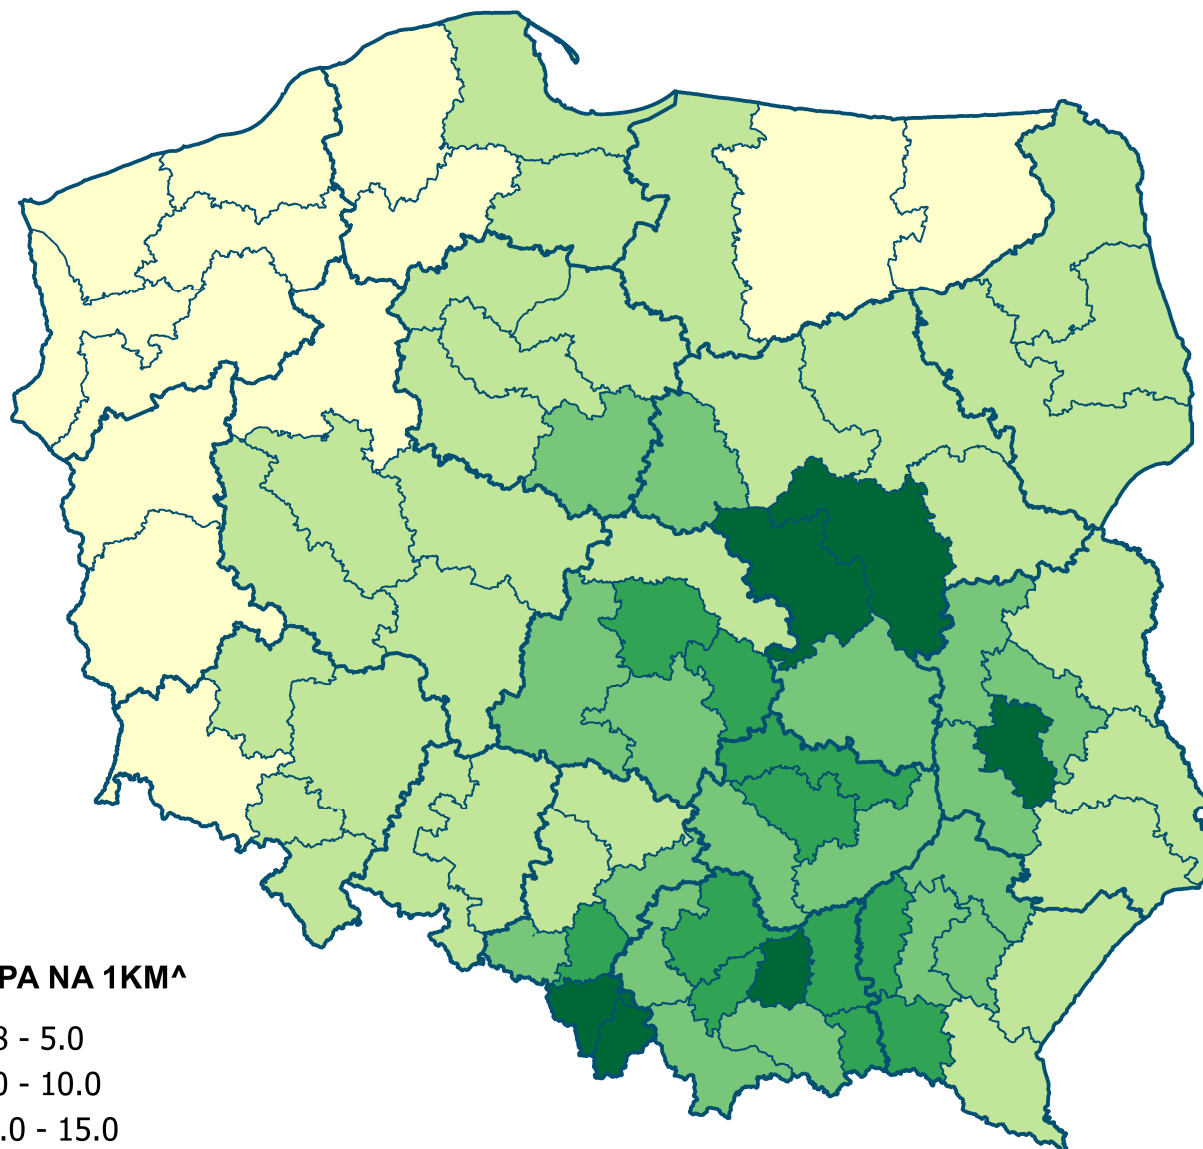

OBSZARY POPC GĘSTOŚĆ PUNKTÓW

ILOŚĆ PA NA 1KM²

- 1.8 - 5.0
- 5.0 - 10.0
- 10.0 - 15.0
- 15.0 - 20.0
- 20.0 - 23.4

Dotyczy wszystkich punktów adresowych wykazanych przez CPPC